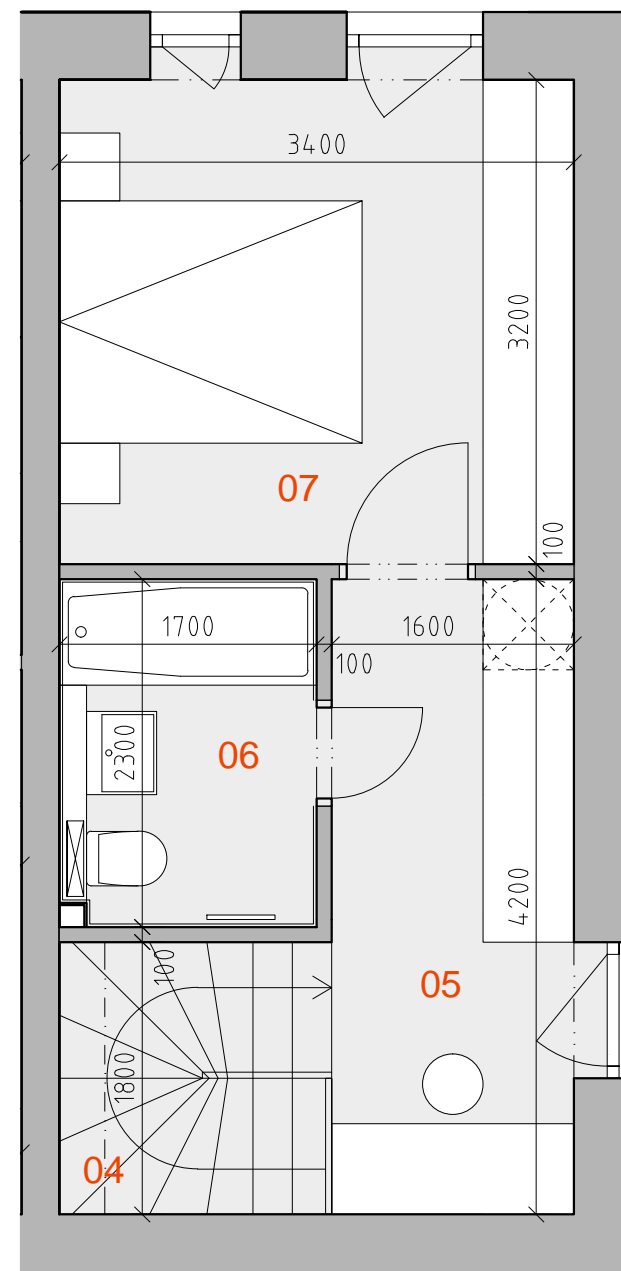

REZIDENCIE MAJERSKÁ

BYT H2

PÔDORYS 1.NP

PÔDORYS 2.NP

LEGENDA MIESTNOSTÍ:

BYT H2		
OZN.	NÁZOV MIESTNOSTI	PLOCHA (m ²)
01	vstupná hala	3.12
02	tech. miestn./sklad	1.36
03	obýv. izba + kuchyňa	18.82
04	schodisko	3.24
05	chodba	6.72
06	kúpeľňa	3.91
07	spálňa	10.88
Σ	užit.plocha bytu	48.05
08	predzáhrádka	12.12
Σ	byt + exteriér	60.17

0 1m 2m