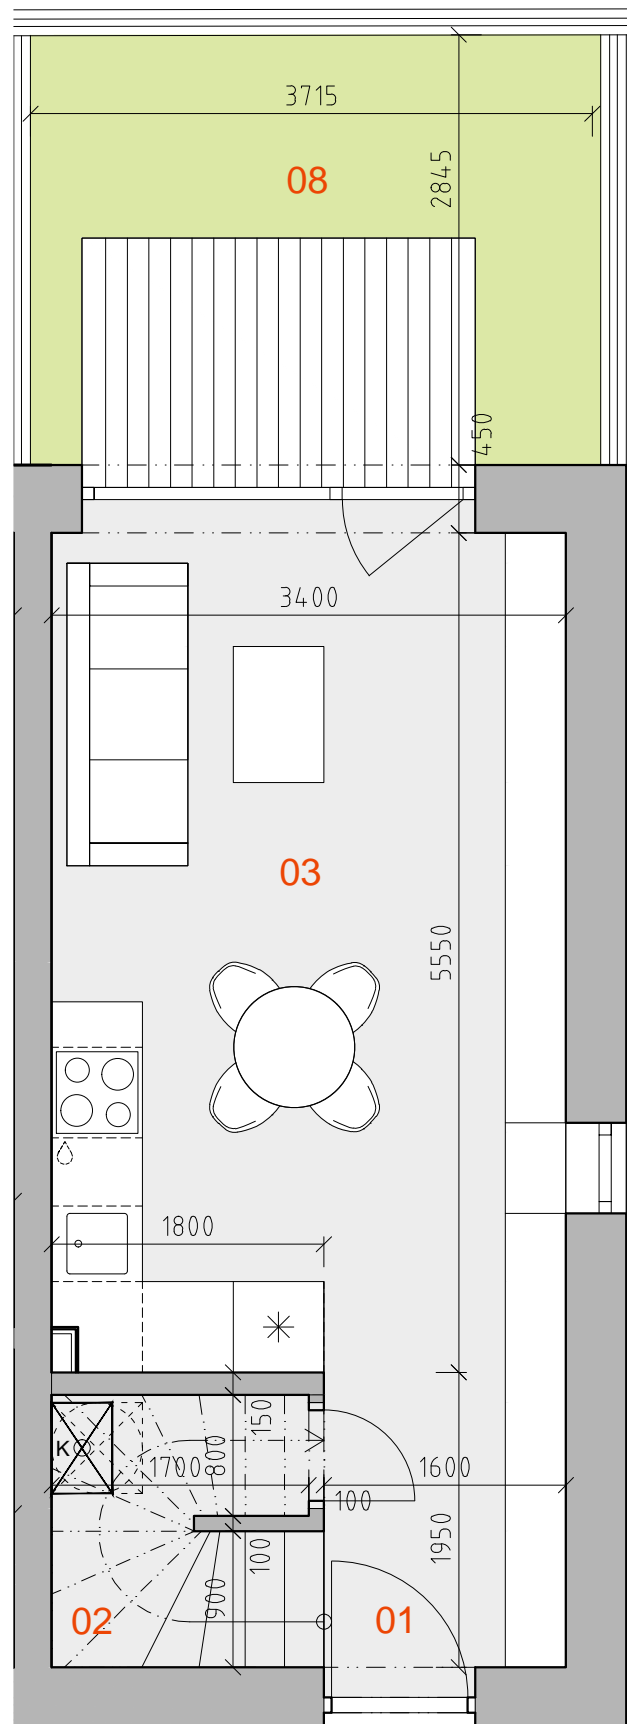

REZIDENCIE MAJERSKÁ

BYT H2

PÔDORYS 1.NP

PÔDORYS 2.NP

LEGENDA MIESTNOSTÍ:

BYT H2		
OZN.	NÁZOV MIESTNOSTI	PLOCHA (m ²)
01	vstupná hala	3.12
02	tech. miestn./sklad	1.36
03	obýv. izba + kuchyňa	18.82
04	schodisko	3.24
05	chodba	6.72
06	kúpeľňa	3.91
07	spálňa	10.88
Σ	užit.plocha bytu	48.05
08	predzáhrádka	12.12
Σ	byt + exteriér	60.17

0 1m 2m