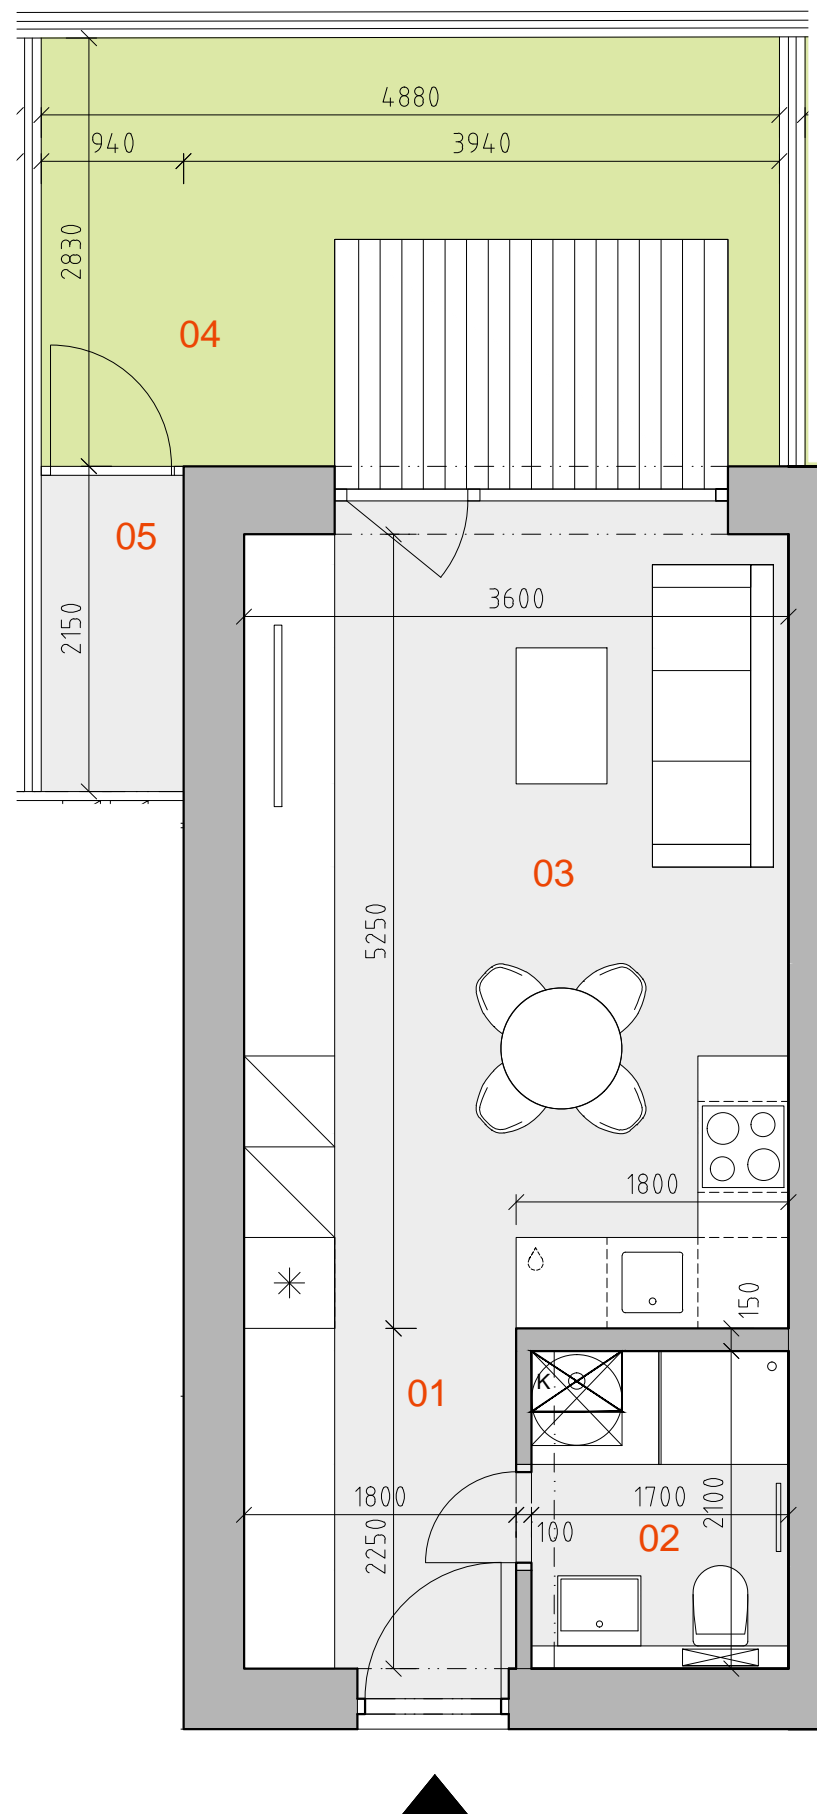

REZIDENCIE MAJERSKÁ

BYT H1

LEGENDA MIESTNOSTÍ:

BYT H1		
OZN.	NÁZOV MIESTNOSTI	PLOCHA (m ²)
01	vstupná hala	2.61
02	kúpeľňa	3.57
03	obýv. izba + kuchyňa	20.34
Σ	užit.plocha bytu	26.52
04	predzáhrádka	15.17
05	ext. sklad	2.27
Σ	byt + exteriér	43.96

0 1m 2m