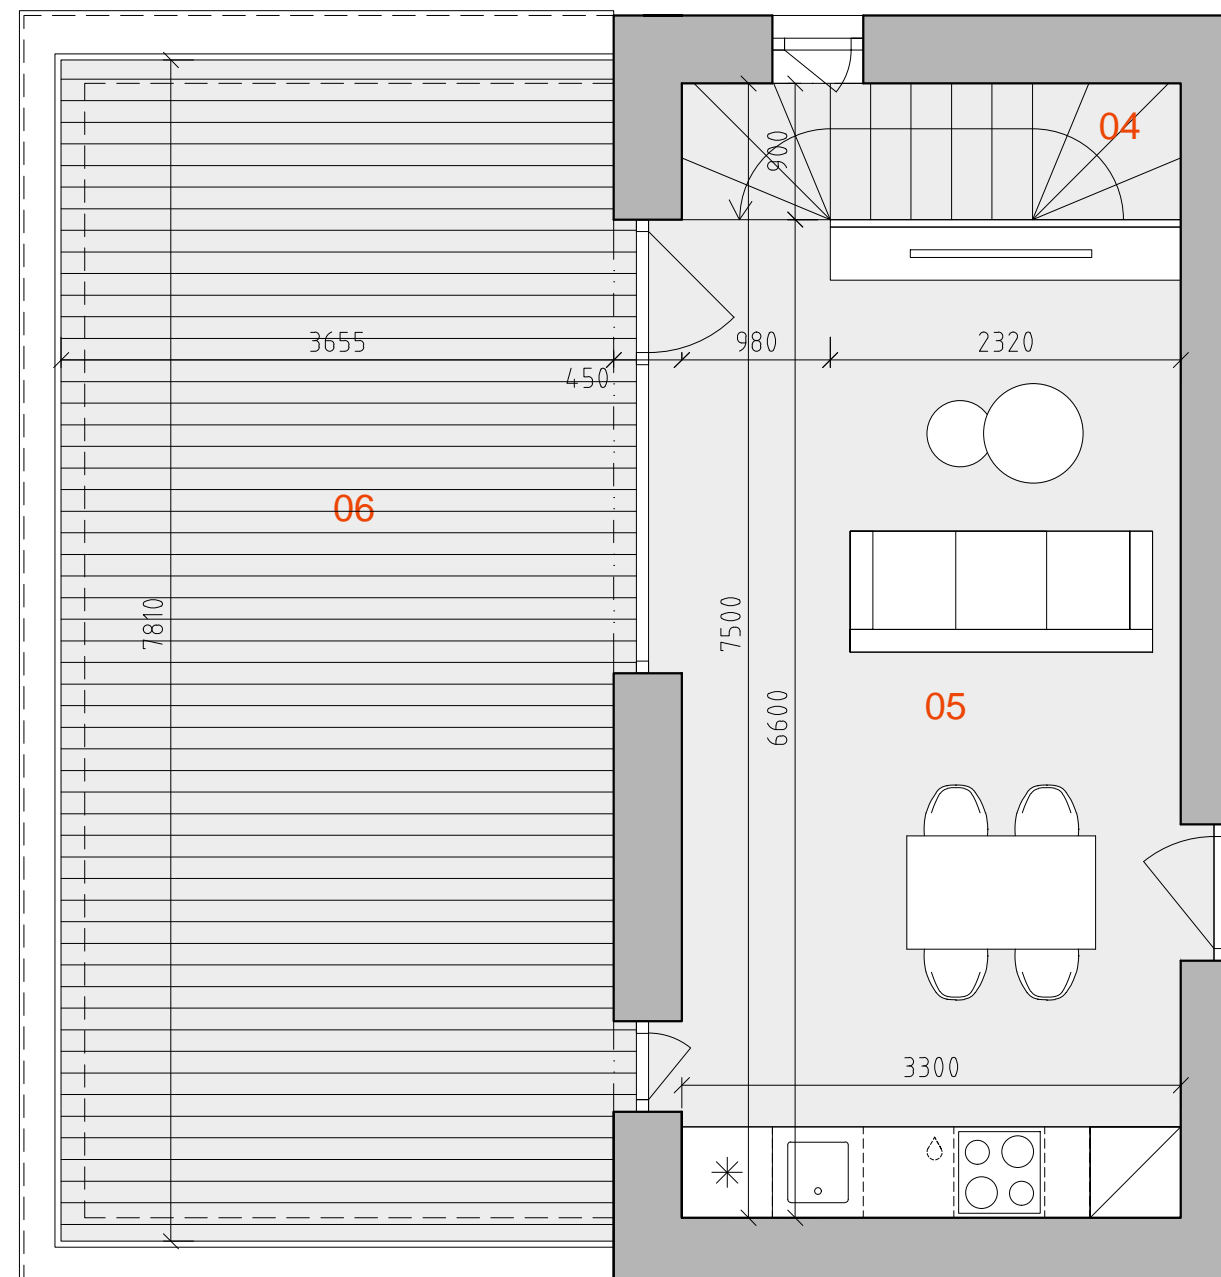

REZIDENCIE MAJERSKÁ BYT E3

PÔDORYS 2.NP

PÔDORYS 3.NP_PODLAŽIE S TERASOU

LEGENDA MIESTNOSTÍ:

BYT E3		
OZN.	NÁZOV MIESTNOSTI	PLOCHA (m ²)
01	vstupná hala	3.71
02	kúpeľňa	5.61
03	spálňa	14.76
04	schodisko	3.49
05	obýv. izba + kuchyňa	21.78
Σ	užit.plocha bytu	49.36
06	terasa	29.15
Σ	byt + exteriér	78.51

0 1m 2m