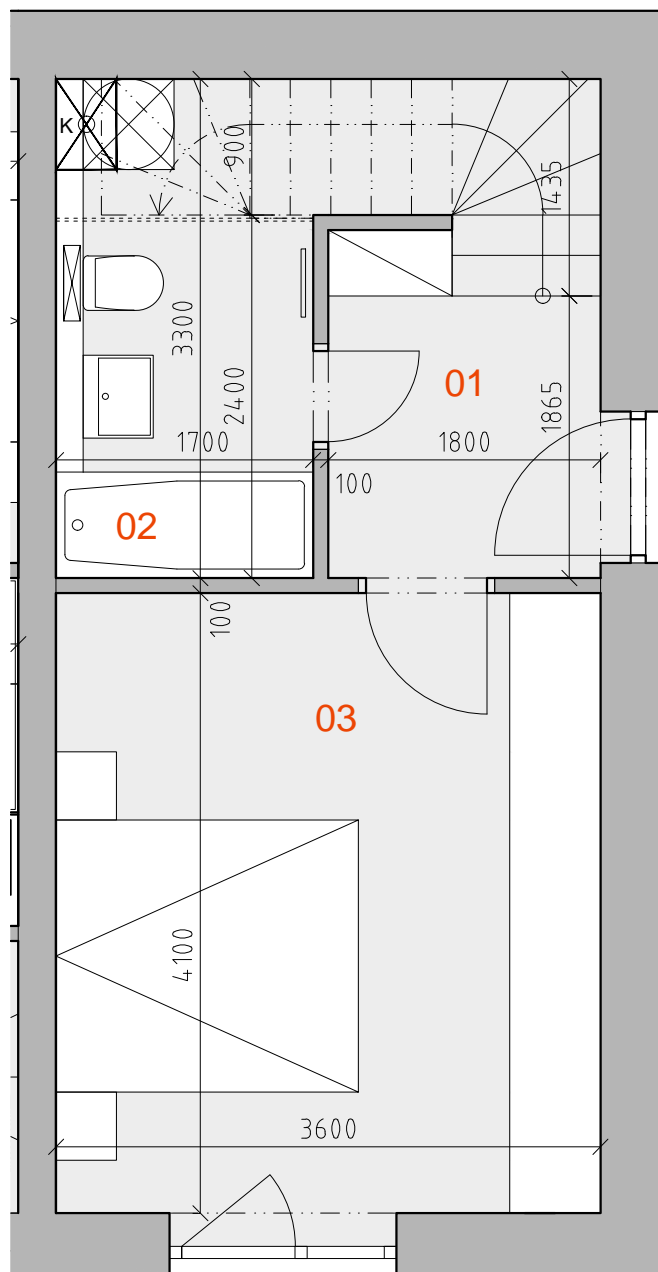

REZIDENCIE MAJERSKÁ BYT E3

PÔDORYS 2.NP

PÔDORYS 3.NP_PODLAŽIE S TERASOU

LEGENDA MIESTNOSTÍ:

BYT E3		
OZN.	NÁZOV MIESTNOSTI	PLOCHA (m ²)
01	vstupná hala	3.71
02	kúpeľňa	5.61
03	spálňa	14.76
04	schodisko	3.49
05	obýv. izba + kuchyňa	21.78
Σ	užit.plocha bytu	49.36
06	terasa	29.15
Σ	byt + exteriér	78.51

0 1m 2m