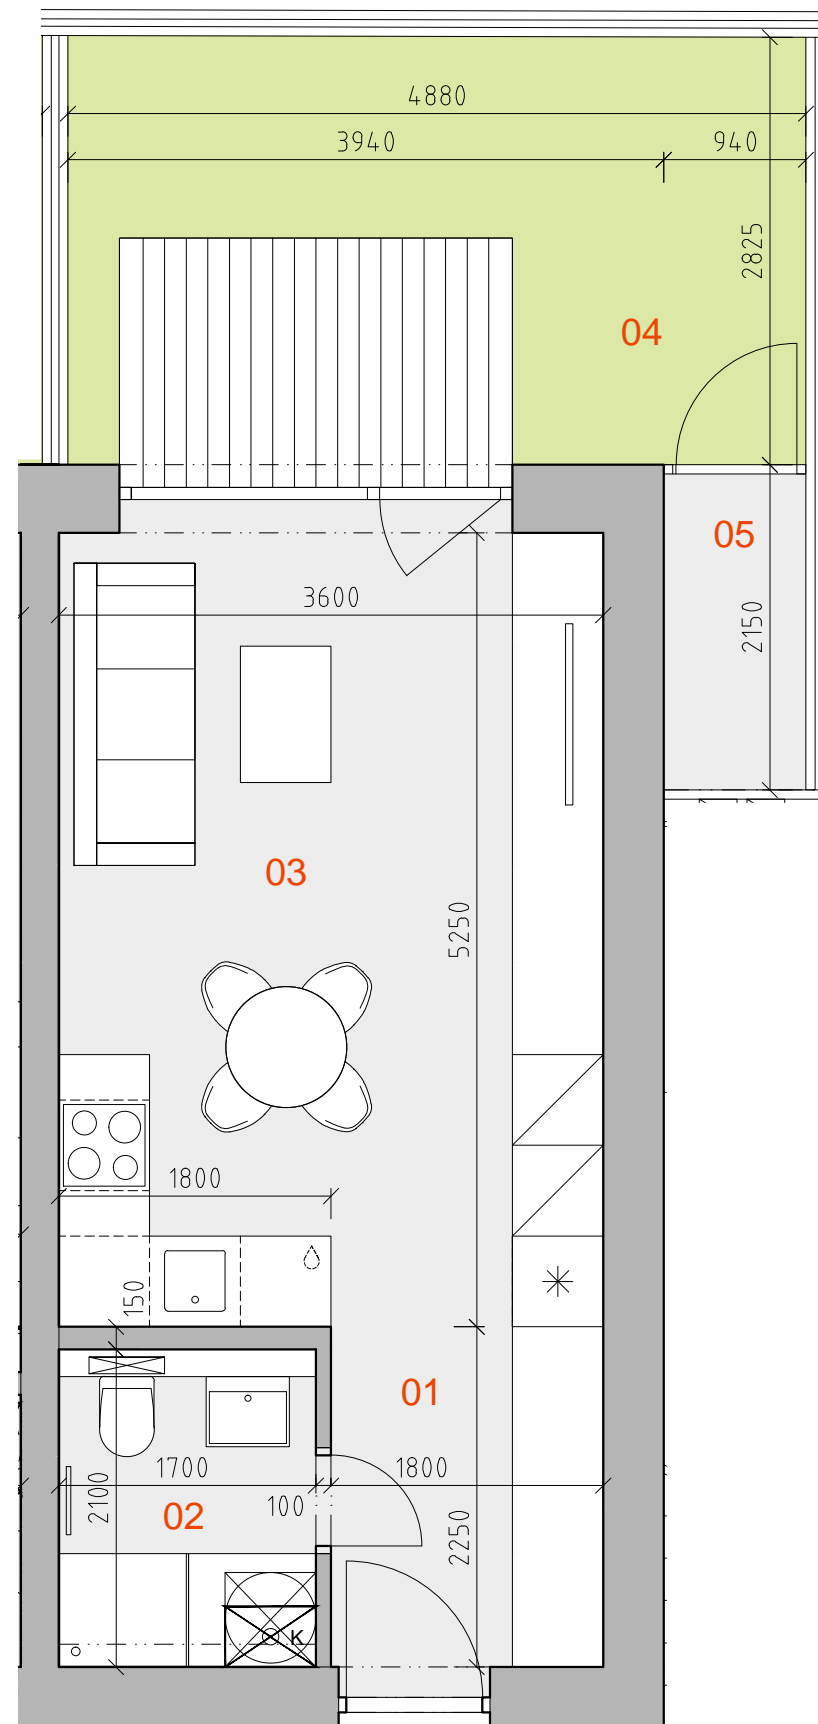

### LEGENDA MIESTNOSTÍ:

BYT E2		
OZN.	NÁZOV MIESTNOSTI	PLOCHA (m <sup>2</sup> )
01	vstupná hala	2.61
02	kúpeľňa	3.57
03	obýv. izba + kuchyňa	20.34
$\Sigma$	užit.plocha bytu	26.52
04	predzahrádka	15.17
05	ext. sklad	2.27
$\Sigma$	byt + exteriér	43.95