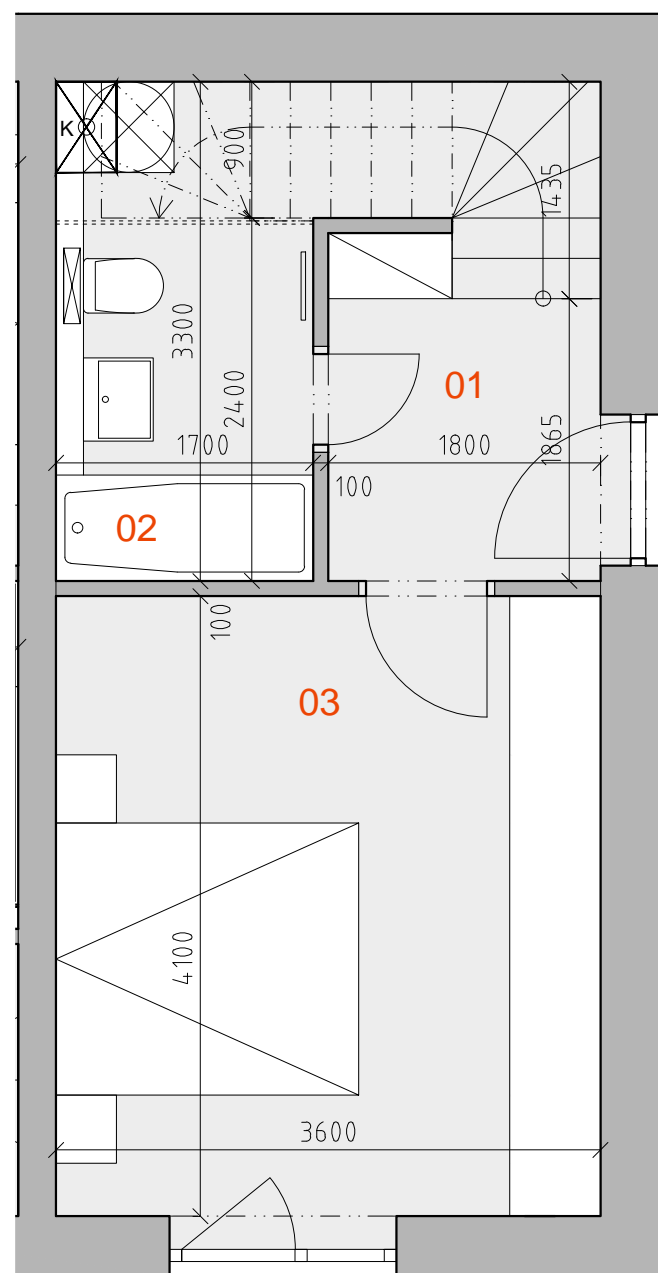

REZIDENCIE MAJERSKÁ

BYT C3

PÔDORYS 2.NP

PÔDORYS 3.NP_PODLAŽIE S TERASOU

LEGENDA MIESTNOSTÍ:

BYT C3		
OZN.	NÁZOV MIESTNOSTI	PLOCHA (m ²)
01	vstupná hala	3.71
02	kúpeľňa	5.61
03	spálňa	14.76
04	schodisko	3.49
05	obýv. izba + kuchyňa	21.78
Σ	užit.plocha bytu	49.36
06	terasa	29.59
Σ	byt + exteriér	78.95

0 1m 2m