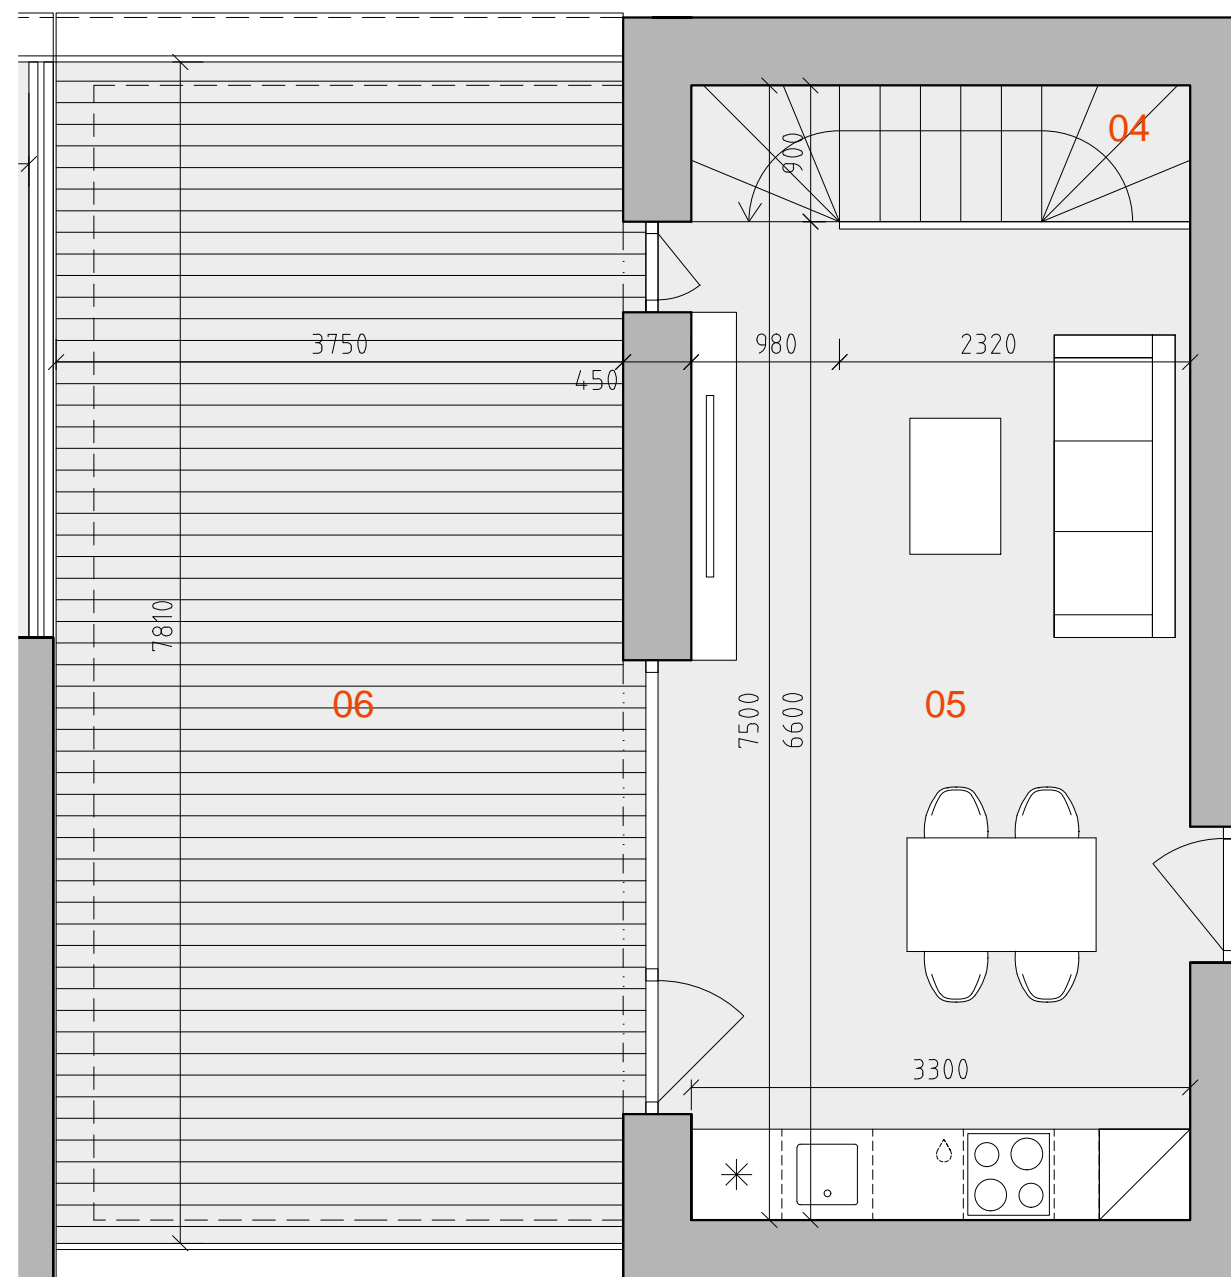

REZIDENCIE MAJERSKÁ

BYT C3

PÔDORYS 2.NP

PÔDORYS 3.NP_PODLAŽIE S TERASOU

LEGENDA MIESTNOSTÍ:

BYT C3		
OZN.	NÁZOV MIESTNOSTI	PLOCHA (m ²)
01	vstupná hala	3.71
02	kúpeľňa	5.61
03	spálňa	14.76
04	schodisko	3.49
05	obýv. izba + kuchyňa	21.78
Σ	užit.plocha bytu	49.36
06	terasa	29.59
Σ	byt + exteriér	78.95

0 1m 2m