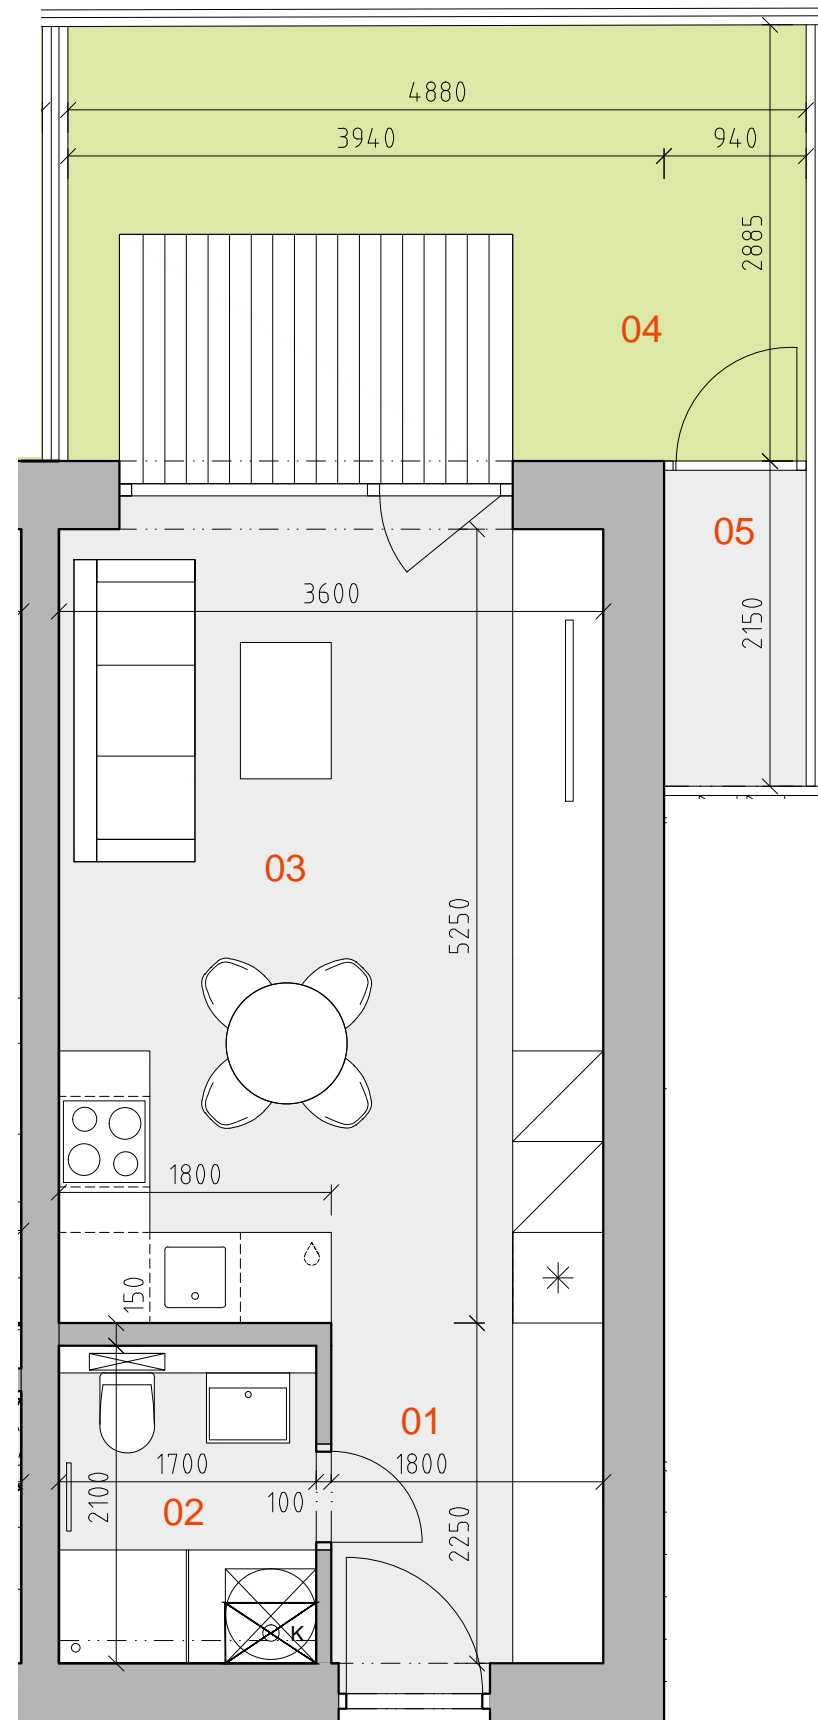

REZIDENCIE MAJERSKÁ BYT C2

LEGENDA MIESTNOSTÍ:

BYT C2		
OZN.	NÁZOV MIESTNOSTI	PLOCHA (m ²)
01	vstupná hala	2.61
02	kúpeľňa	3.57
03	obýv. izba + kuchyňa	20.34
Σ	užit.plocha bytu	26.52
04	predzáhrádka	15.40
05	ext. sklad	2.27
Σ	byt + exteriér	44.19

0 1m 2m