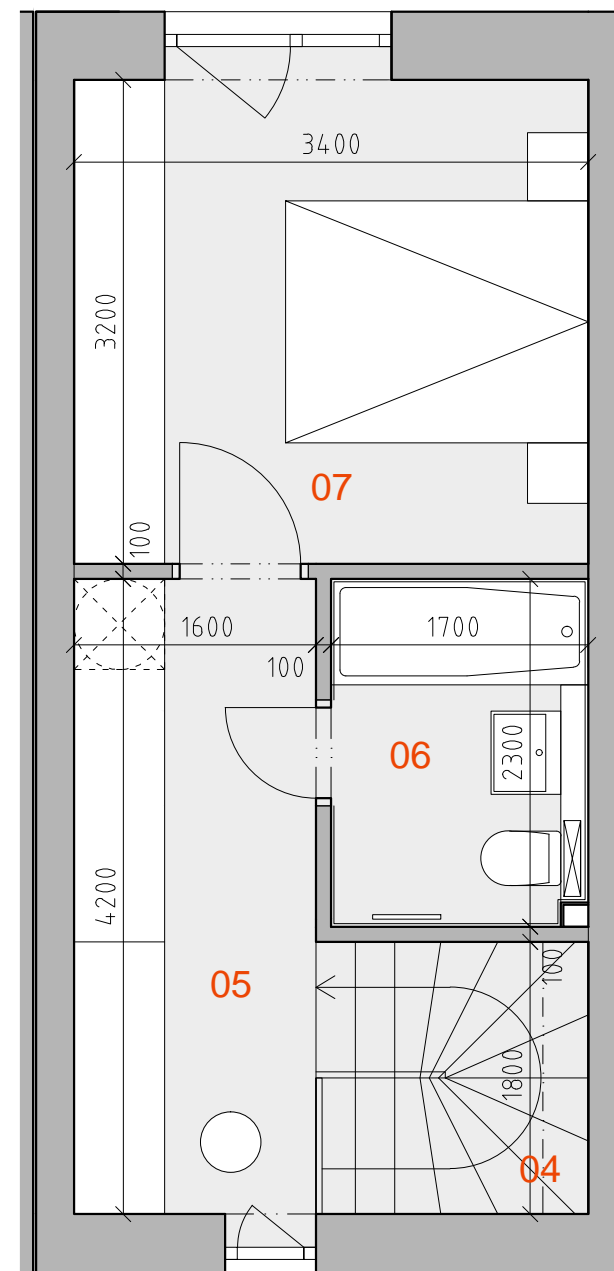

REZIDENCIE MAJERSKÁ

BYT C1

PÔDORYS 1.NP

PÔDORYS 2.NP

LEGENDA MIESTNOSTÍ:

BYT C1		
OZN.	NÁZOV MIESTNOSTI	PLOCHA (m ²)
01	vstupná hala	3.12
02	tech. miestn./sklad	1.36
03	obýv. izba + kuchyňa	18.82
04	schodisko	3.24
05	chodba	6.72
06	kúpeľňa	3.91
07	spálňa	10.88
Σ	užit.plocha bytu	48.05
08	predzahrádka	11.80
Σ	byt + exteriér	59.85

0 1m 2m