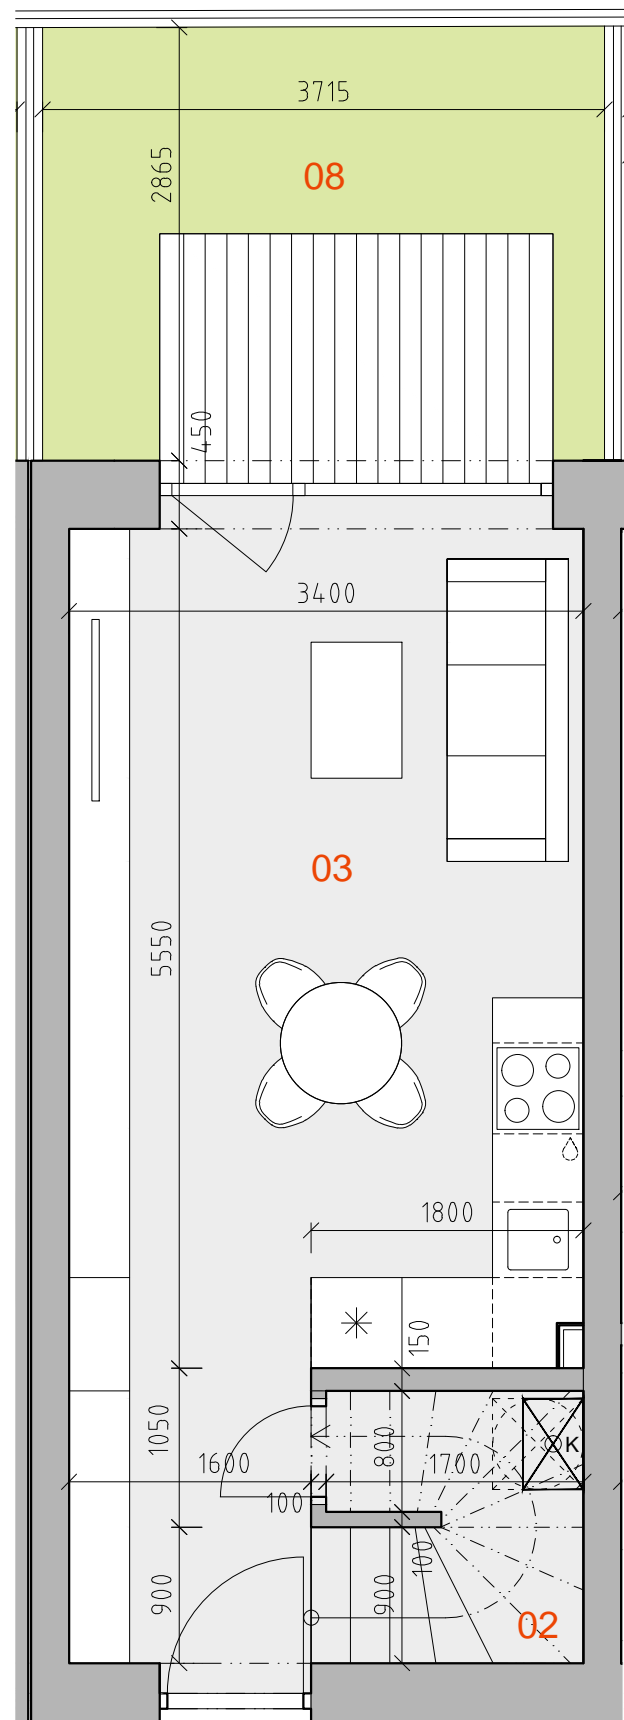

REZIDENCIE MAJERSKÁ

BYT C1

PÔDORYS 1.NP

PÔDORYS 2.NP

LEGENDA MIESTNOSTÍ:

BYT C1		
OZN.	NÁZOV MIESTNOSTI	PLOCHA (m ²)
01	vstupná hala	3.12
02	tech. miestn./sklad	1.36
03	obýv. izba + kuchyňa	18.82
04	schodisko	3.24
05	chodba	6.72
06	kúpeľňa	3.91
07	spálňa	10.88
Σ	užit.plocha bytu	48.05
08	predzahrádka	11.80
Σ	byt + exteriér	59.85

0 1m 2m