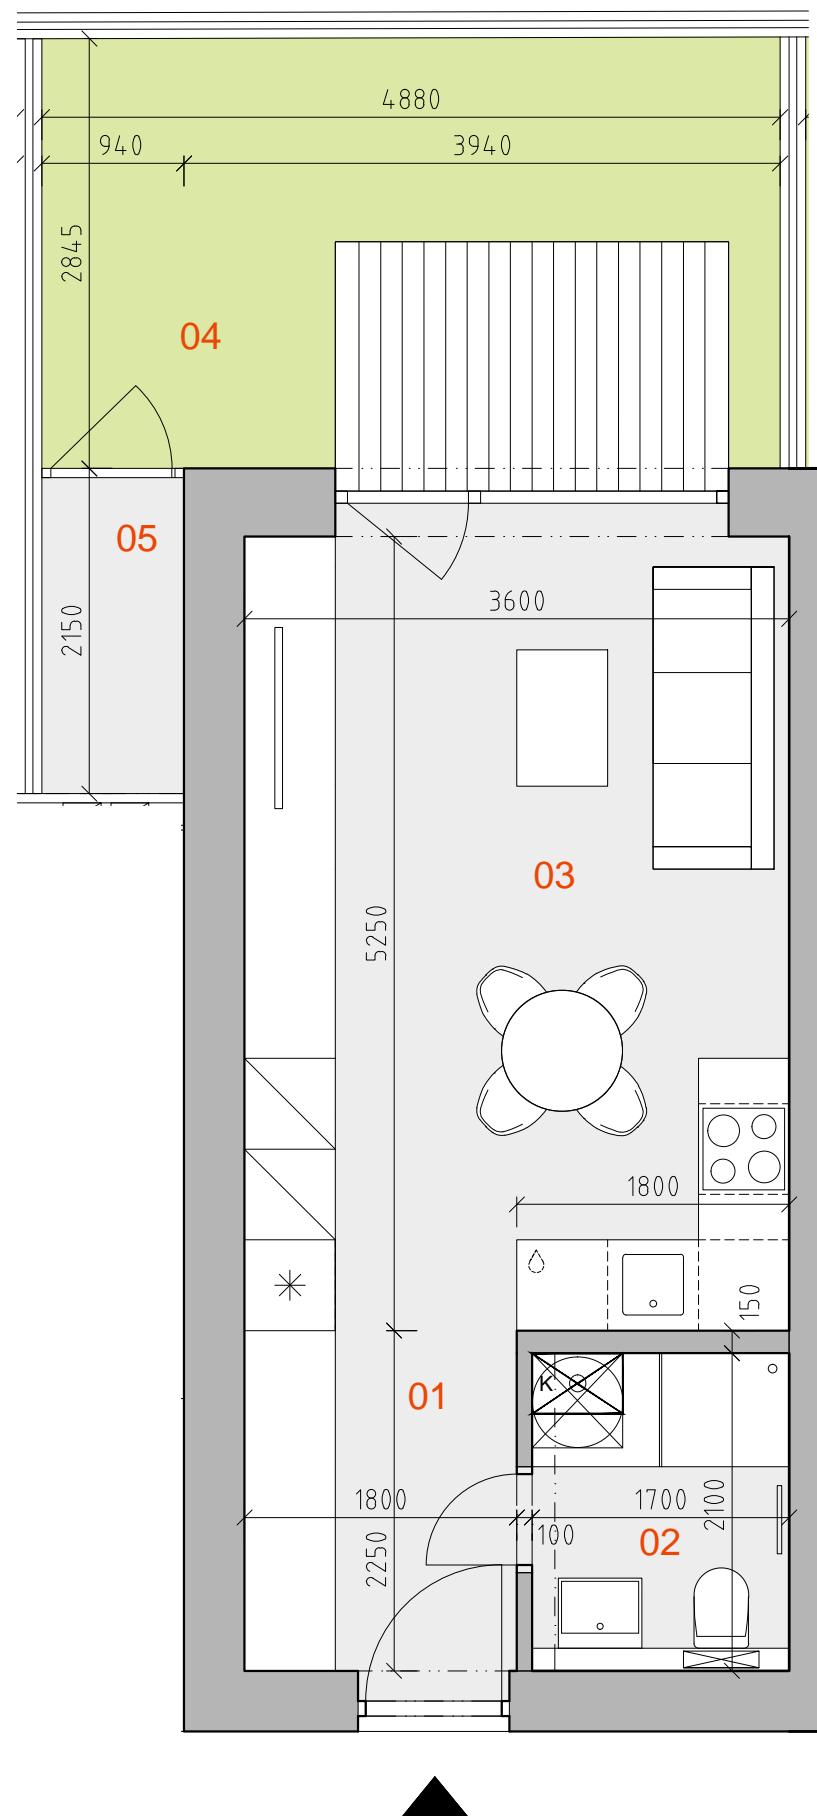

REZIDENCIE MAJERSKÁ

BYT B1

LEGENDA MIESTNOSTÍ:

BYT B1		
OZN.	NÁZOV MIESTNOSTI	PLOCHA (m ²)
01	vstupná hala	2.61
02	kúpeľňa	3.57
03	obýv. izba + kuchyňa	20.34
Σ	užit. plocha bytu	26.52
04	predzáhrádka	15.24
05	ext. sklad	2.27
Σ	byt + exteriér	44.03

0 1m 2m