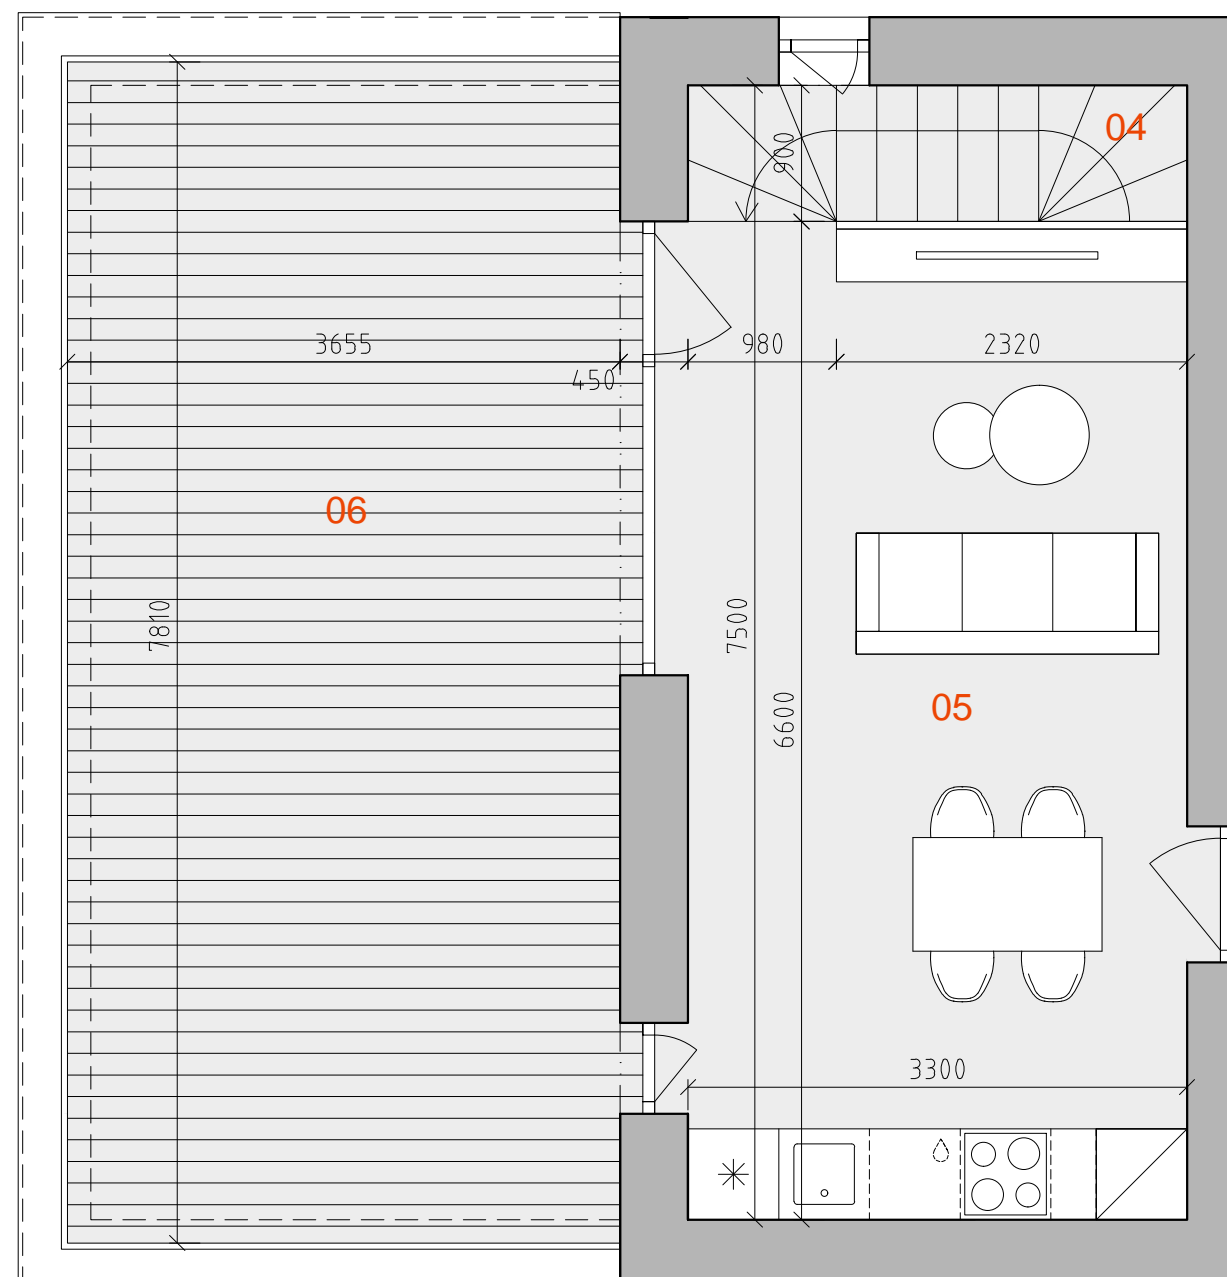

REZIDENCIE MAJERSKÁ

BYT A3

PÔDORYS 2.NP

PÔDORYS 3.NP_PODLAŽIE S TERASOU

LEGENDA MIESTNOSTÍ:

BYT A3		
OZN.	NÁZOV MIESTNOSTI	PLOCHA (m ²)
01	vstupná hala	3.71
02	kúpeľňa	5.61
03	spálňa	14.76
04	schodisko	3.49
05	obýv. izba + kuchyňa	21.78
Σ	užit.plocha bytu	49.36
06	terasa	29.15
Σ	byt + exteriér	78.51

0 1m 2m