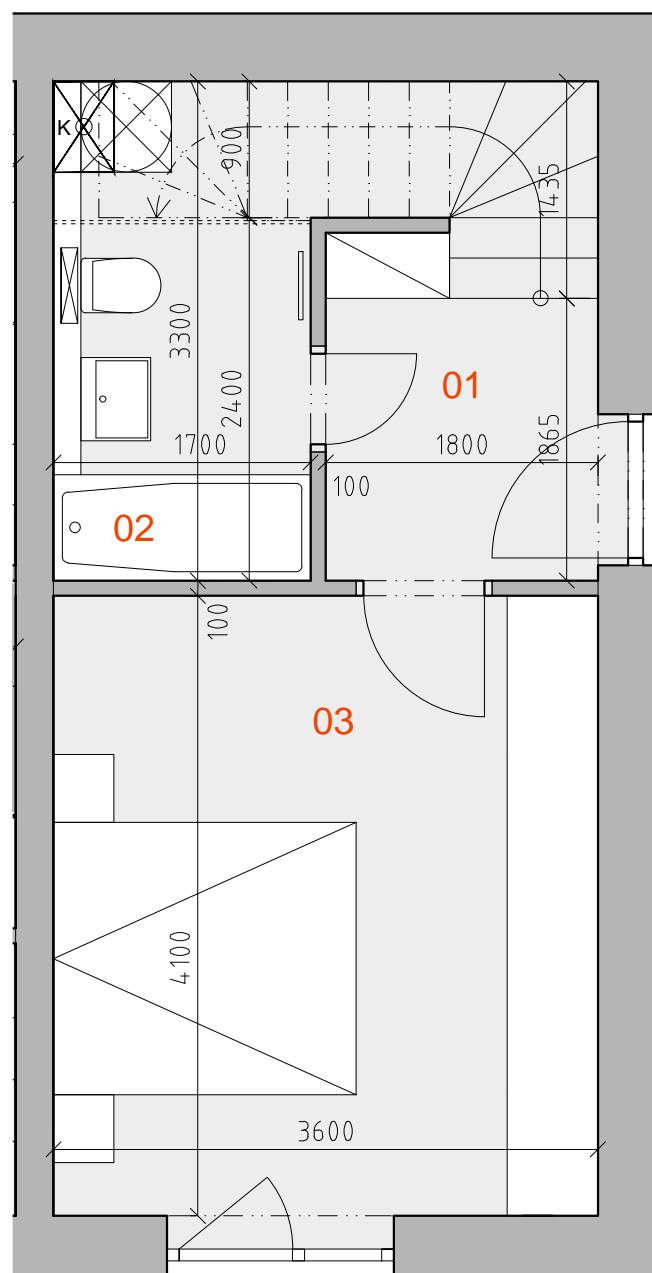

REZIDENCIE MAJERSKÁ

BYT A3

PÔDORYS 2.NP

PÔDORYS 3.NP_PODLAŽIE S TERASOU

LEGENDA MIESTNOSTÍ:

BYT A3		
OZN.	NÁZOV MIESTNOSTI	PLOCHA (m ²)
01	vstupná hala	3.71
02	kúpeľňa	5.61
03	spálňa	14.76
04	schodisko	3.49
05	obýv. izba + kuchyňa	21.78
Σ	užit.plocha bytu	49.36
06	terasa	29.15
Σ	byt + exteriér	78.51

0 1m 2m