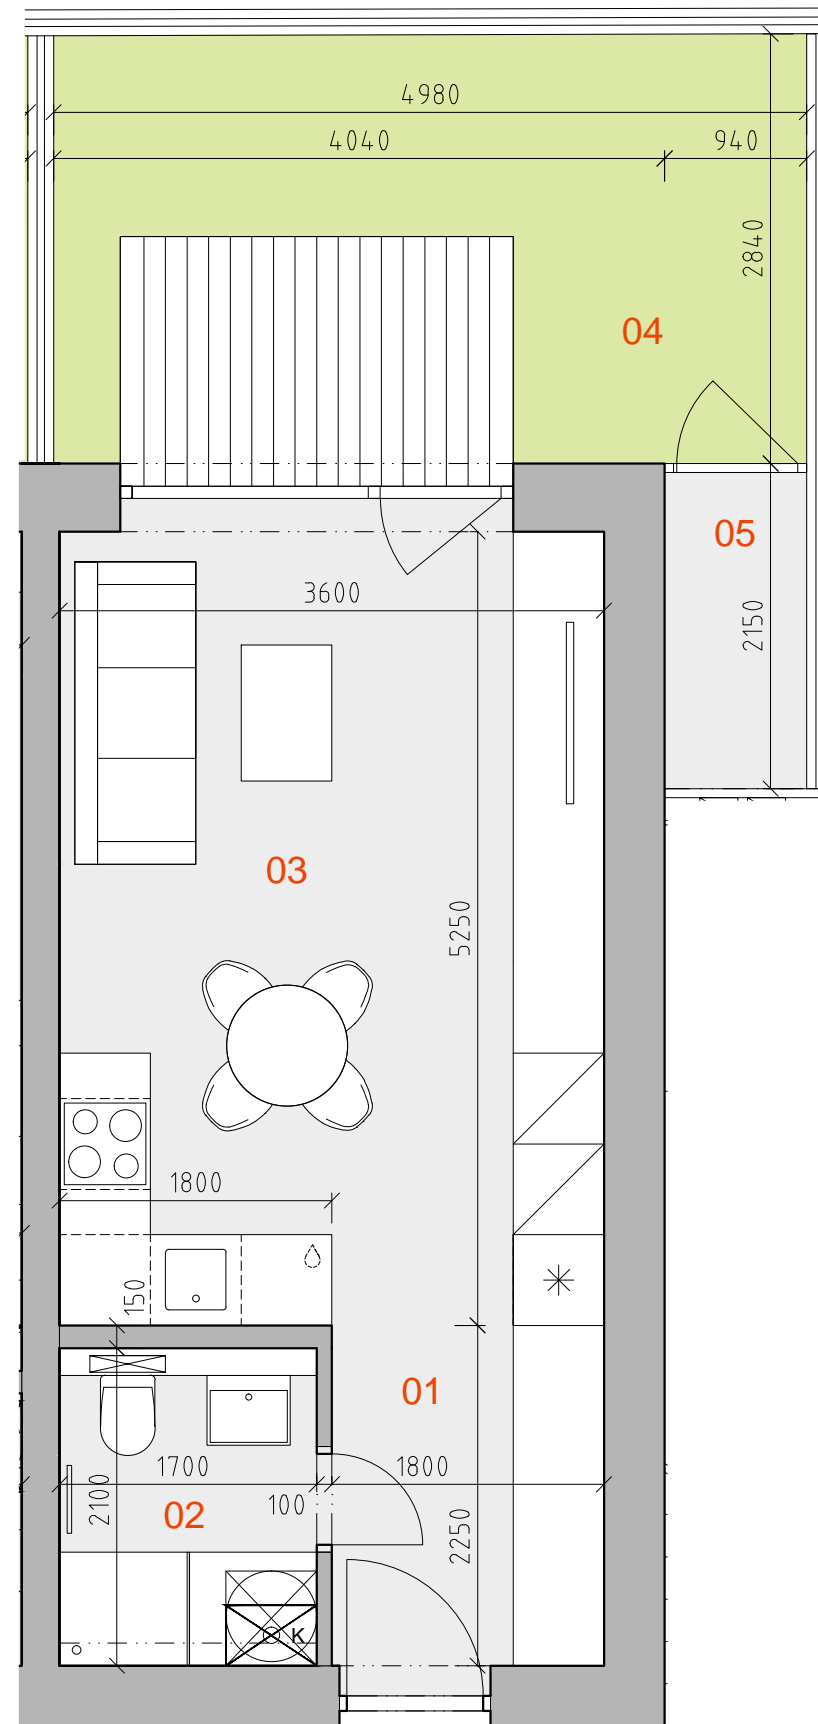

## BYT A2

### LEGENDA MIESTNOSTÍ:

BYT A2		
OZN.	NÁZOV MIESTNOSTI	PLOCHA (m <sup>2</sup> )
01	vstupná hala	2.61
02	kúpeľňa	3.57
03	obýv. izba + kuchyňa	20.34
$\Sigma$	užit. plocha bytu	26.52
04	predzahrádka	15.48
05	ext. sklad	2.27
$\Sigma$	byt + exteriér	44.26